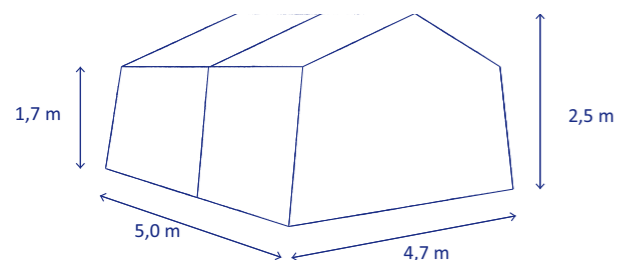

Zelte

Das **SG 20** ist ein Unterkunftszelt für 12 bis 14 Personen. Es hat eine Fläche von ca. 24 qm (4,7 m x 5,0 m). Maximal 20 Zelte dieses Typs können bei uns entliehen werden.

Preis: 35 € für 1-2 Tage/ jeder weitere Tag 7 €

TIPP

Zelte für die Pfingst- und Sommerferien am besten schon frühzeitig reservieren, hier ist Hochsaison und viele Zelte sind schon lange im Voraus reserviert.

Zelte

Das **SG 300** ist ein Allweckzelt mit einer aufrollbaren Seite. Es hat eine Fläche von ca. 35 qm (5,9 m x 6,0 m). Zwei Zelte dieses Typs können bei uns entliehen werden.