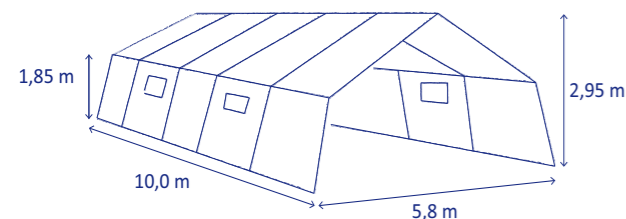

Zelte

Das **SG 20** ist ein Unterkunftszelt für 12 bis 14 Personen. Es hat eine Fläche von ca. 24 qm (4,7 m x 5,0 m). Maximal 20 Zelte dieses Typs können bei uns entliehen werden.

Preis: 35 € für 1-2 Tage/ jeder weitere Tag 7 €

TIPP

Zelte für die Pfingst- und Sommerferien am besten schon frühzeitig reservieren, hier ist Hochsaison und viele Zelte sind schon lange im Voraus reserviert.

Zelte

Das **SG 300** ist ein Allweckzelt mit einer aufrollbaren Seite. Es hat eine Fläche von ca. 35 qm (5,9 m x 6,0 m). Zwei Zelte dieses Typs können bei uns entliehen werden.