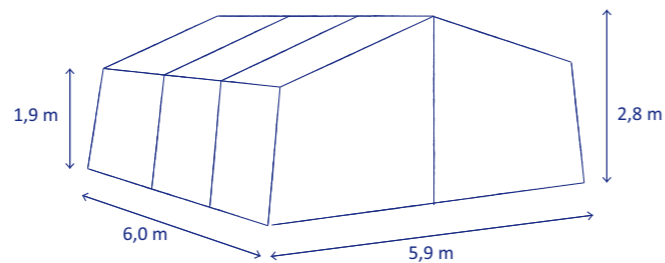

INFO

Unser Angebot richtet sich vorwiegend an Vereine und gemeinnützige Einrichtungen. Für private und gewerbliche Entleiher gelten daher bei allen Zelten doppelte Gebührensätze.

In Kooperation mit der

Sie möchten etwas ausleihen?

Dann rufen Sie bei uns in der Geschäftsstelle an. Wir prüfen, ob Ihr Wunschtermin noch verfügbar ist und nehmen die Reservierung vor. Sie erhalten dann per Mail den Entleihvertrag. Ungefähr eine Woche vor der Entleihe melden wir uns wieder bei Ihnen, um einen Abholtermin auszumachen.

Abholen können Sie das Material in unserer Geschäftsstelle in der Kuppelnaustraße 36. Parken kann man ganz einfach bei uns im Hof, den wir uns mit dem Zweiradgeschäft Halder teilen.